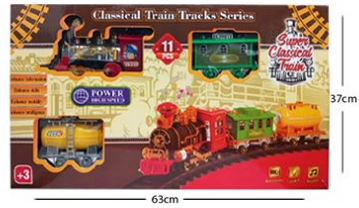

قیمت کارخانه ****